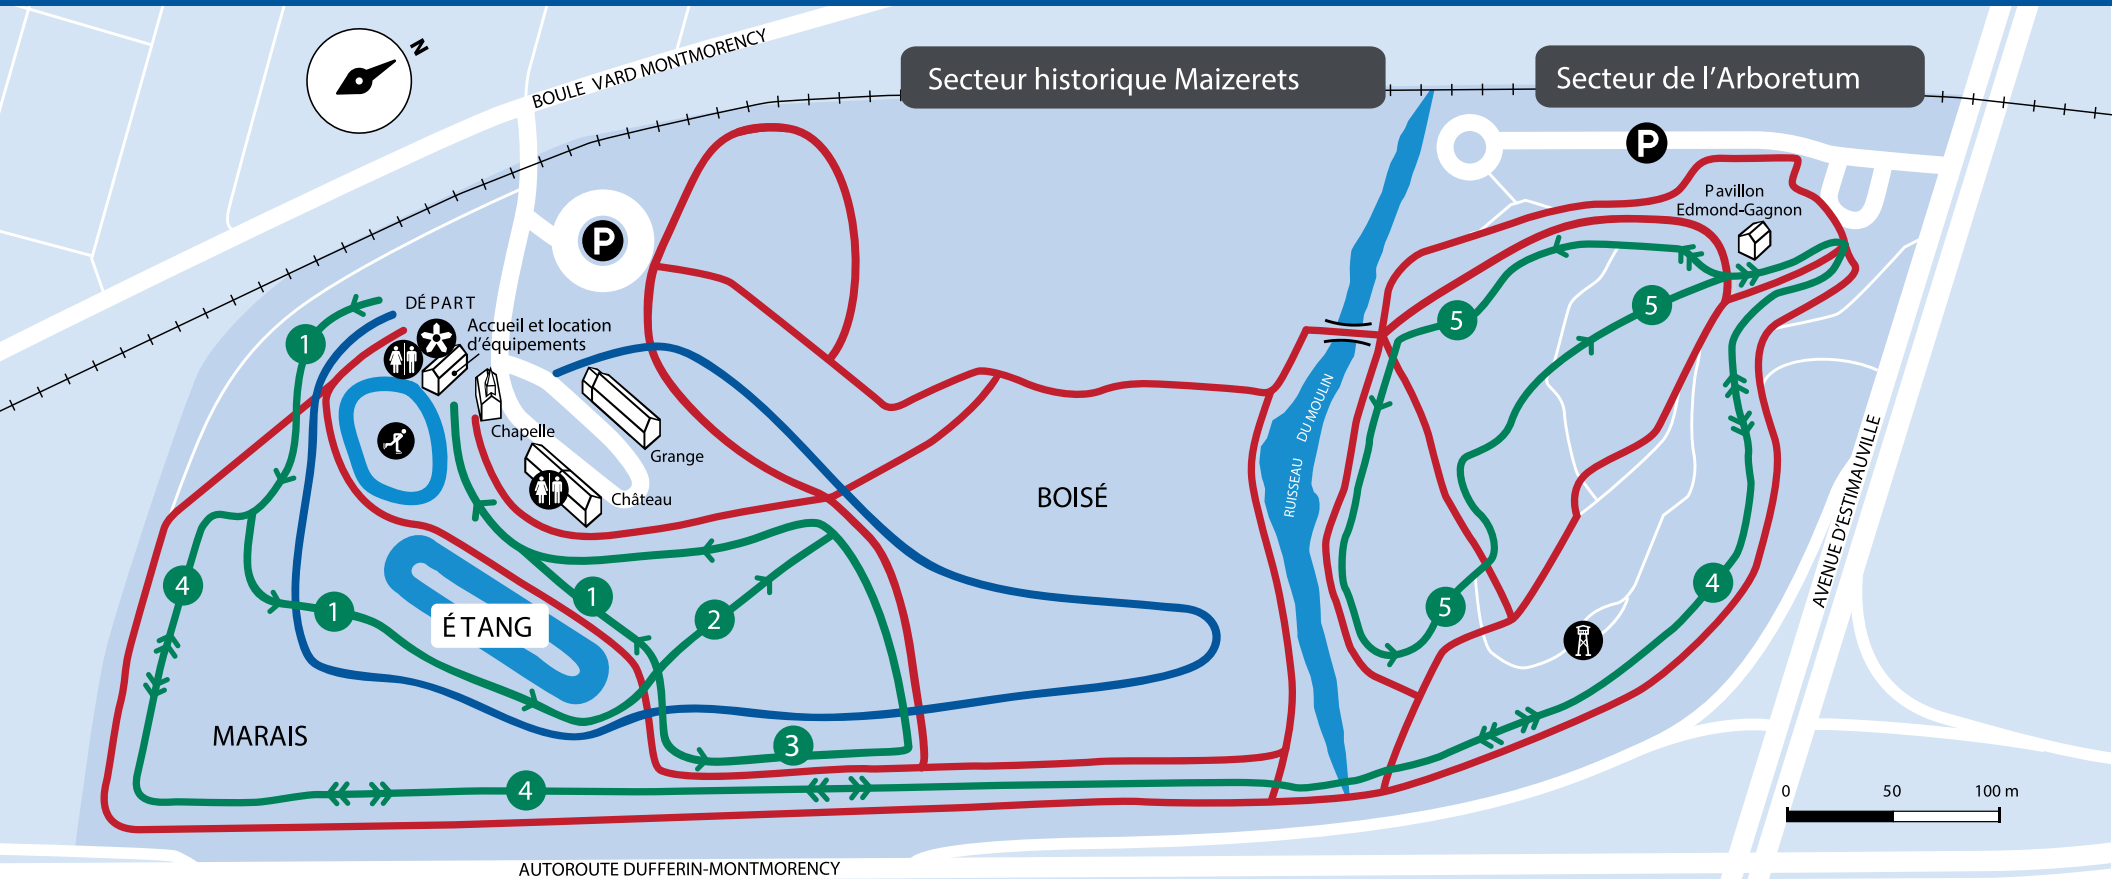

Le Domaine de Maizerets

Saison 2023-2024 : Prendre note que les sentiers multifonctionnels ainsi que les pistes #2 et #3 ont de légères modifications dû aux travaux en cours sur les frênes.

Pistes de ski de fond

PISTES	LONGUEUR (BOUCLES)
1	0,6 km
2	1,5 km
3	2,0 km
4	3,0 km
5	4,0 km

Sentiers multifonctionnels

SENTIERS	LONGUEUR
	4,5 km sur le site du domaine 2,5 km piste cyclable

Sentiers de raquette

SENTIERS	LONGUEUR
	1,2 km sur le site du domaine

	Accueil et location d'équipements Départ/Arrivée		Ski de fond
	Stationnement		Randonnée
	Toilettes		Raquette
	Anneau de glace pour le patin		Fatbike
	Tour d'observation FERMÉE		Trottinette des neiges